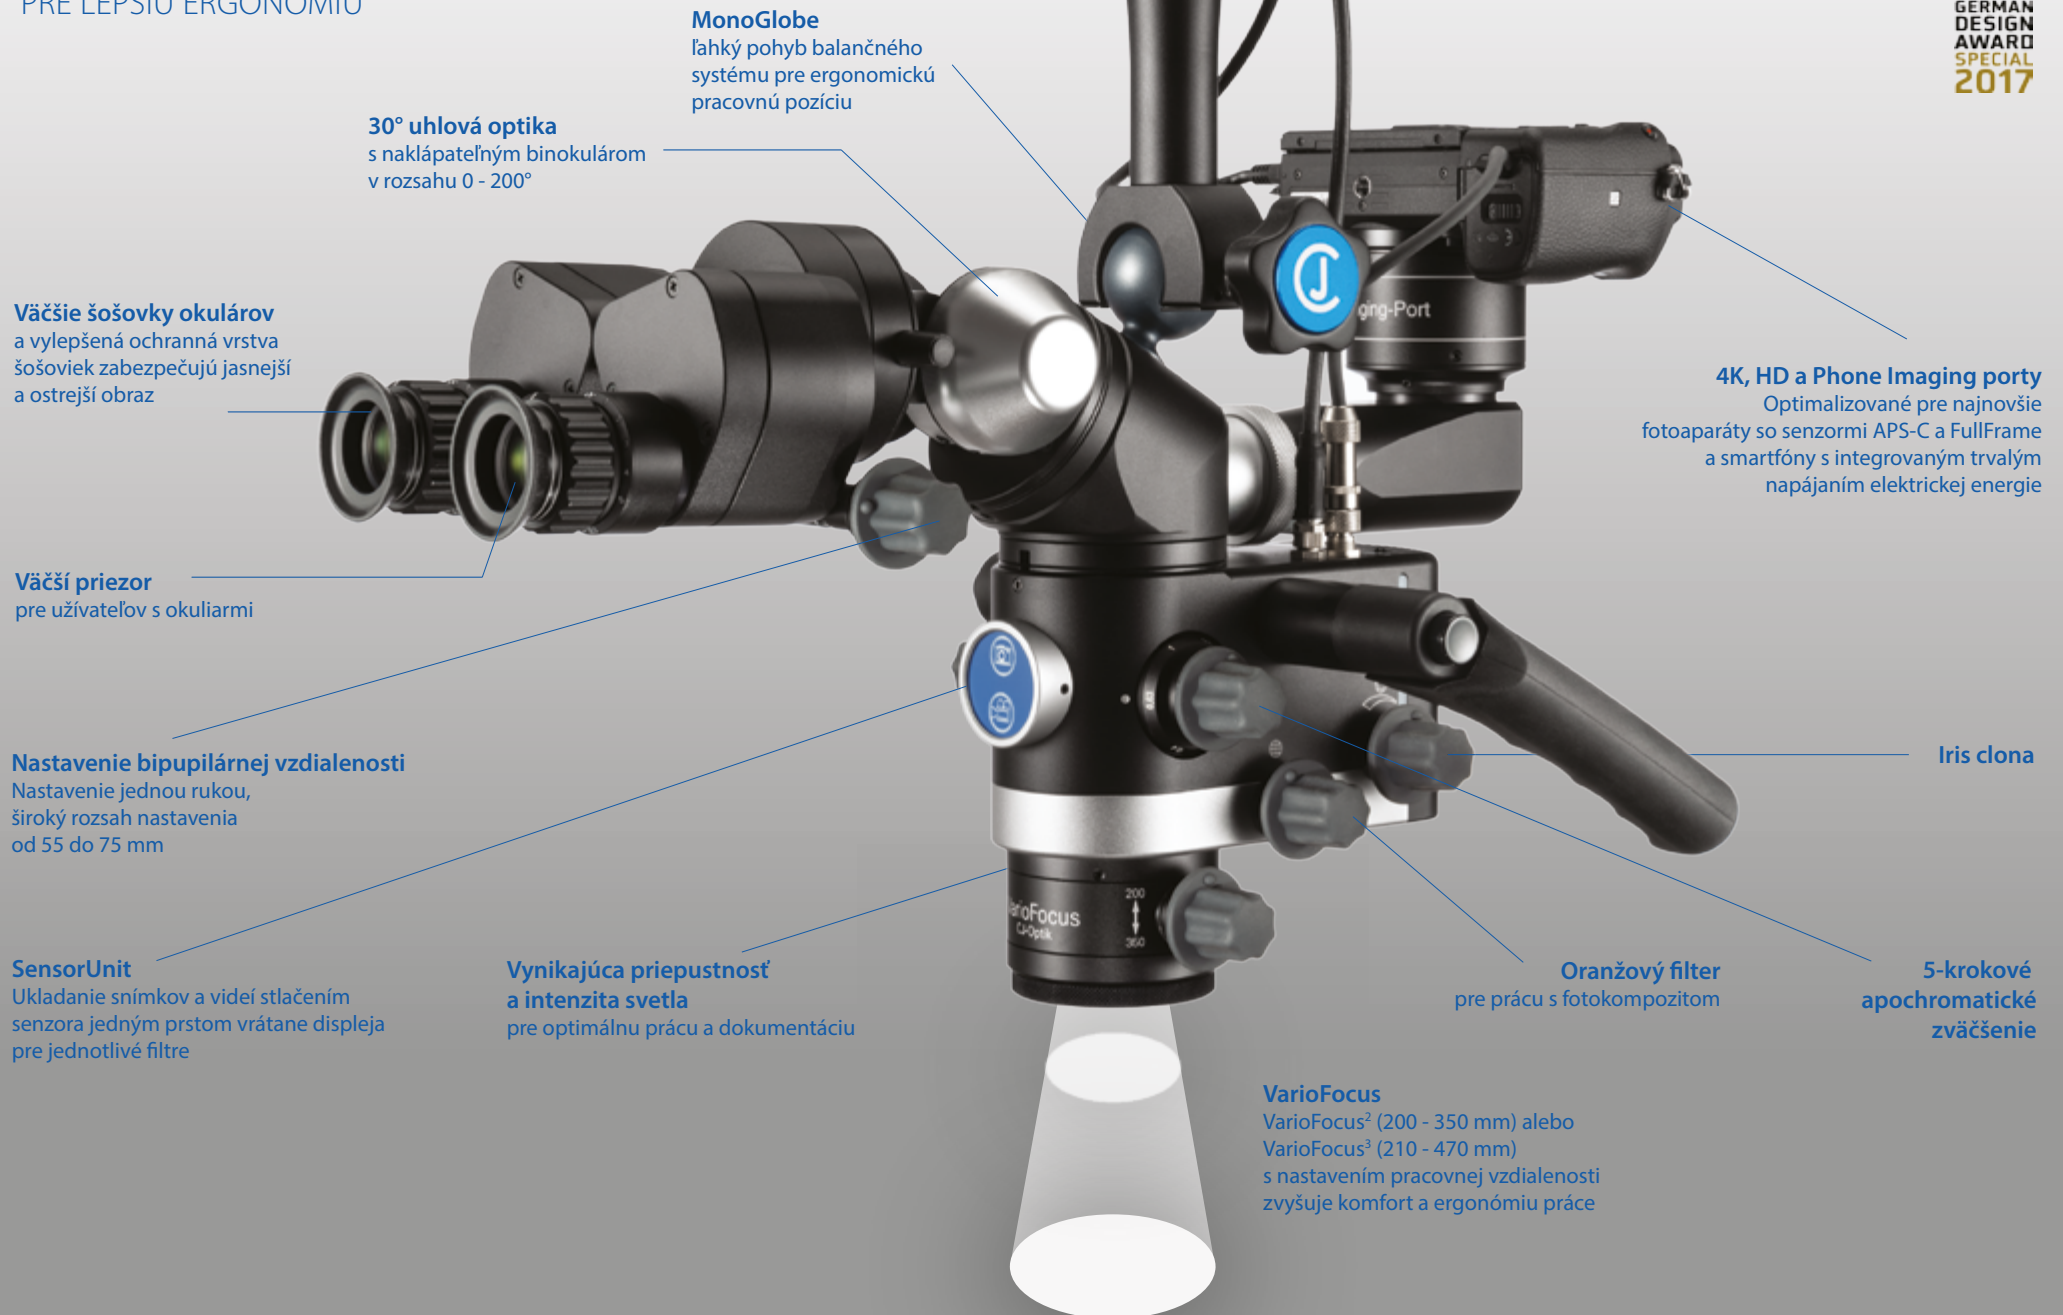

Flexion Advanced SensorUnit

PRÉMIOVÁ KVALITA OPTIKY

PRE LEPŠIU ERGONÓMIU

MonoGlobe
ľahký pohyb balančného systému pre ergonomickú pracovnú pozíciu

30° uhlová optika
s naklápatelným binokulárom v rozsahu 0 - 200°

Väčšie šošovky okuliarov
a vylepšená ochranná vrstva šošoviek zabezpečujú jasnejší a ostrejší obraz

Väčší prierez
pre užívateľov s okuliarmi

Nastavenie bipupilárnej vzdialenosti
Nastavenie jednou rukou, široký rozsah nastavenia od 55 do 75 mm

SensorUnit
Ukladanie snímok a videí stlačením senzora jedným prstom vrátane displeja pre jednotlivé filtre

Vynikajúca priepustnosť a intenzita svetla
pre optimálnu prácu a dokumentáciu

4K, HD a Phone Imaging porty
Optimalizované pre najnovšie fotoaparáty so senzormi APS-C a FullFrame a smartfóny s integrovaným trvalým napájaním elektrickej energie

Iris clona

Oranžový filter
pre prácu s fotokompozitom

5-krokové apochromatické zväčšenie

VarioFocus
VarioFocus² (200 - 350 mm) alebo VarioFocus³ (210 - 470 mm) s nastavením pracovnej vzdialenosti zvyšuje komfort a ergonómiu práce